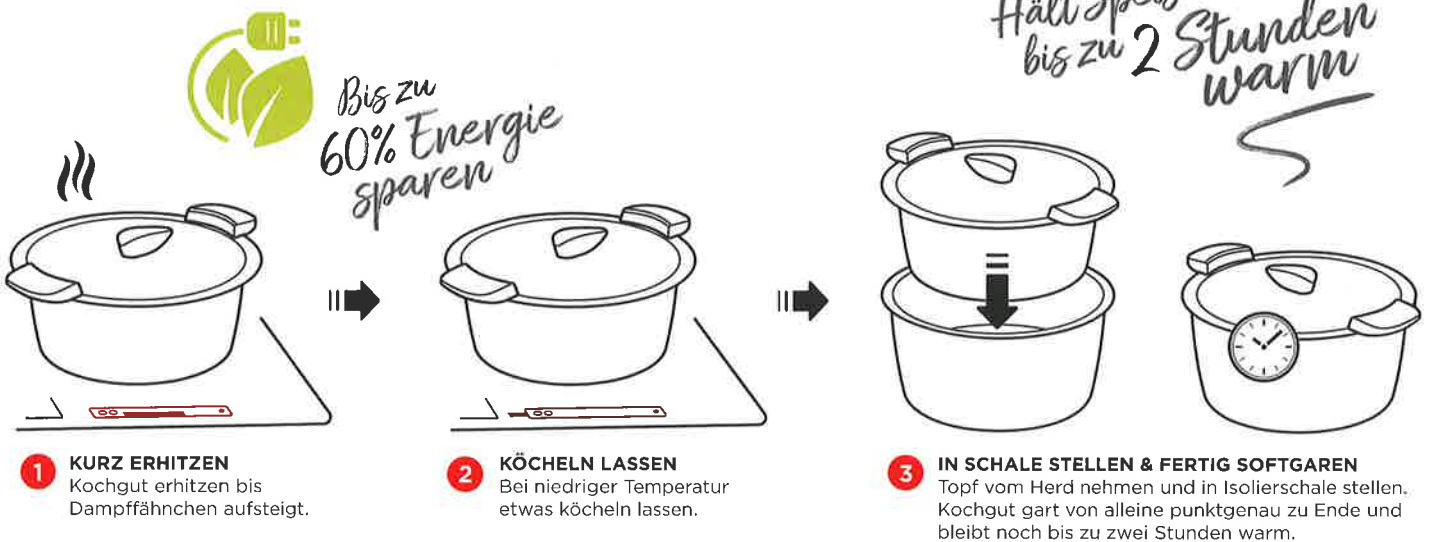

SCHNEIDBRETTER SET 2-TEILIG

Diese leichten und messerschonenden Schneidbretter sind ideal für den täglichen Gebrauch in der Küche. Die praktischen Knickfalten vereinfachen das Befüllen der Pfannen.

€ 9.90

- Grau/dunkelgrau 24272
- Rot/dunkelrot 24273
- Grün/dunkelgrün 24274

SWISS PEELER

Der Sparschäler überzeugt nicht nur durch die vielen Farben, sondern auch durch die scharfe Klinge aus Karbonstahl.

€ 4.90 € 3.90

- Gelb 24284
- Rot 22060
- Grün 22058
- Weiss 22051
- Grau 24282
- Blau 24283