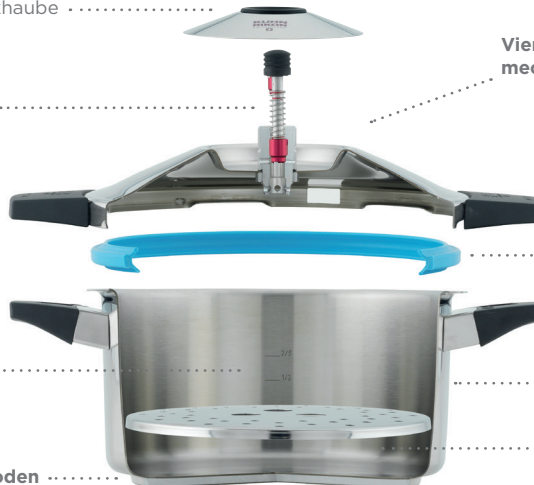

STERILISIEREN

z. B. Schoppen, Schnuller oder
Einmachgläser schnell und
unkompliziert sterilisieren.

Schützende
Ventilabdeckhaube .....

Aromaventil für
maximalen Geschmack .....

Ergonomische
Griffe .....

Füllmengen-
markierung .....

Kuhn Rikon Superthermic Sandwich-Boden .....