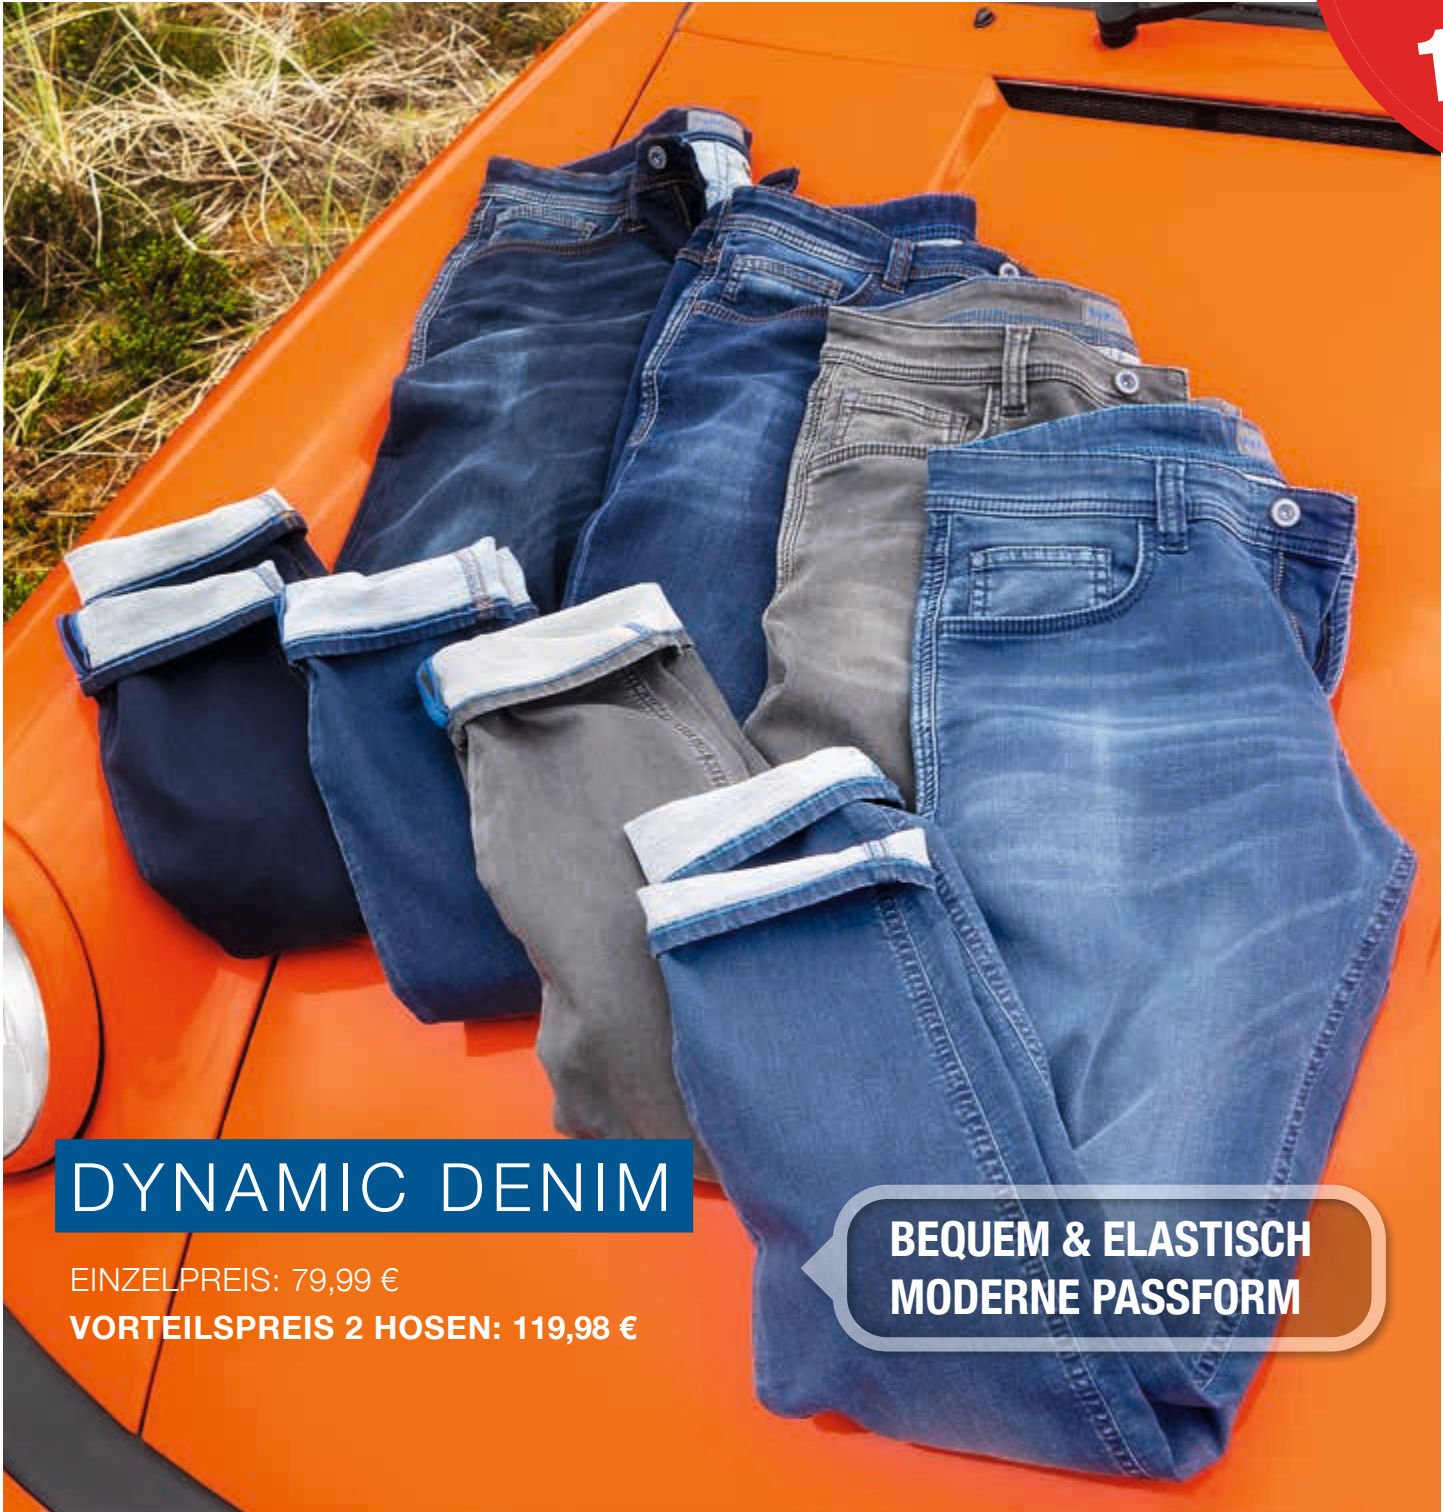

Schorndorf

Seit 1935.
Mode und mehr.
www.bantel.de

4
SP
2 HOSEN
11

DYNAMIC DENIM

EINZELPREIS: 79,99 €

VORTEILSPREIS 2 HOSEN: 119,98 €

**BEQUEM & ELASTISCH
MODERNE PASSFORM**

0 €
AREN

EN = 1 PREIS

9,98 €*

KOMFORT STRETCH
ELASTISCH & LEICHT

SUMMER COTTON

EINZELPREIS: 79,99 €

VORTEILSPREIS 2 HOSEN: 119,98 €

ULTRA LIGHT DENIM

EINZELPREIS: 79,99 €

VORTEILSPREIS 2 HOSEN: 119,98 €

KOMFORT STRETCH
BEQUEM & ULTRA LEICHT

**40 €
SPAREN**

2 HOSEN = 1 PREIS

119,98 €*

* So lange der Vorrat reicht. Die Farben können druckbedingt abweichen. Alle Preise ohne Gürtel für Normalgrößen. Alle Preise UVP.