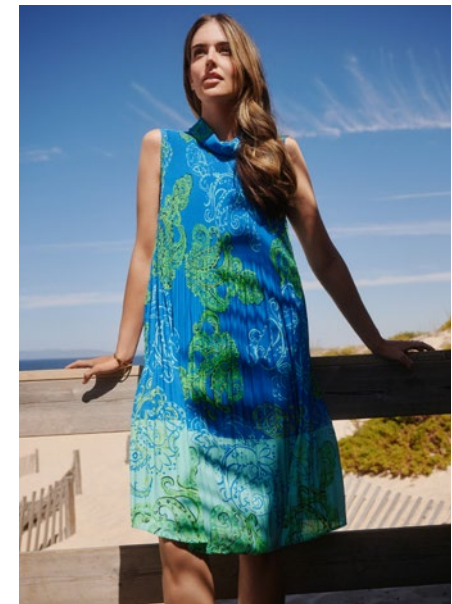

# SOFT & STYLISH

Jumpsuit 6052/2534/8345 99,99 €

Jumpsuit 6052/2534/8126 99,99 €

Jumpsuit 6058/1312/8813 119,99 €

Jumpsuit 6058/1312/5880 119,99 €

Kleid 1700 / 1236 / 8126 99,99 €

Kleid 1685 / 1859 / 5880 119,99 €