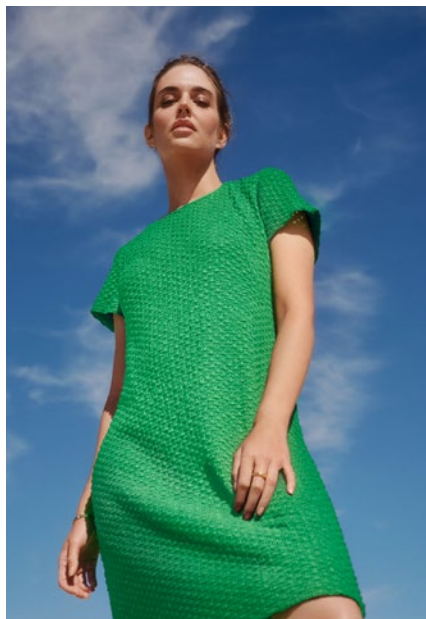

# BETTY BARCLAY

DRESSES SPECIAL / SUMMER 2025

# SOFT & STYLISH

Jumpsuit 6052/2534/8345 99,99 €

Jumpsuit 6052/2534/8126 99,99 €

Jumpsuit 6058/1312/8813 119,99 €

Jumpsuit 6058/1312/5880 119,99 €

Kleid 1700 / 1236 / 8126 99,99 €

Kleid 1685 / 1859 / 5880 119,99 €

Kleid 1700 / 1236 / 5260 99,99 €

Kleid 1715 / 1225 / 8850 119,99 €

SUNNY  
SEASON

Kleid 1693/1252/8811 119,99 €

Strickjacke 2466/1820/5260 49,99 €  
Strickjacke 2466/1820/1014 49,99 €

Kleid 1703/1255/5811 99,99 €